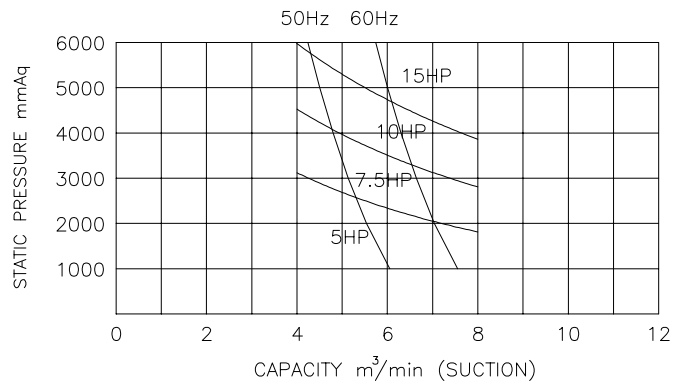

GTW沉水型直立式魯式鼓風機性能曲線圖

GTW-040

GTW-080

GTW-050

GTW-100

GTW-065A

GTW-125

GTW-065B

GTW-125A