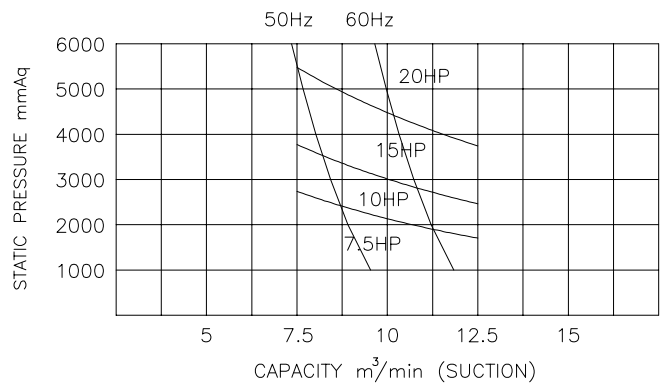

GTW沉水型直立式魯式鼓風機性能曲線圖

GTW-040

GTW-080

GTW-050

GTW-100

GTW-065A

GTW-125

GTW-065B