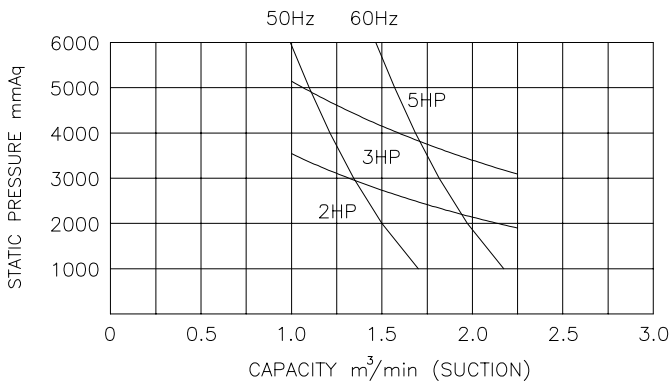

GTW沉水型直立式魯式鼓風機性能曲線圖

GTW-040

GTW-080

GTW-050

GTW-100

GTW-065A

GTW-125

GTW-065B