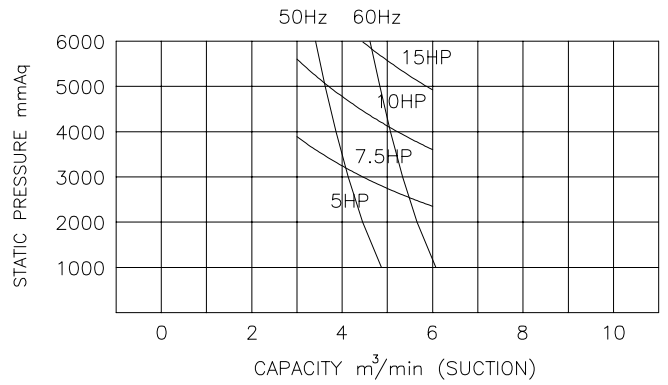

GTW沉水型直立式魯式鼓風機性能曲線圖

GTW-040

GTW-080

GTW-050

GTW-100

GTW-065A

GTW-125

GTW-065B

GTW-125A