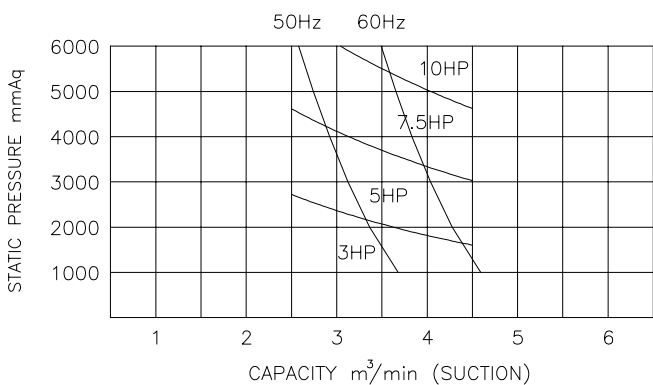

GTW沉水型直立式魯式鼓風機性能曲線圖

GTW-040

GTW-080

GTW-050

GTW-100

GTW-065A

GTW-125

GTW-065B

GTW-125A