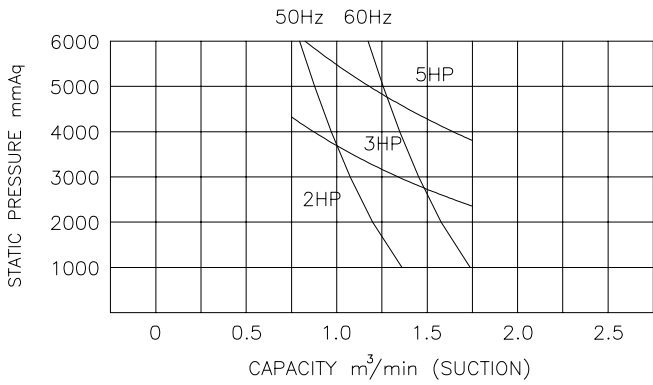

GTW沉水型直立式魯式鼓風機性能曲線圖

GTW-040

GTW-080

GTW-050

GTW-100

GTW-065A

GTW-125

GTW-065B