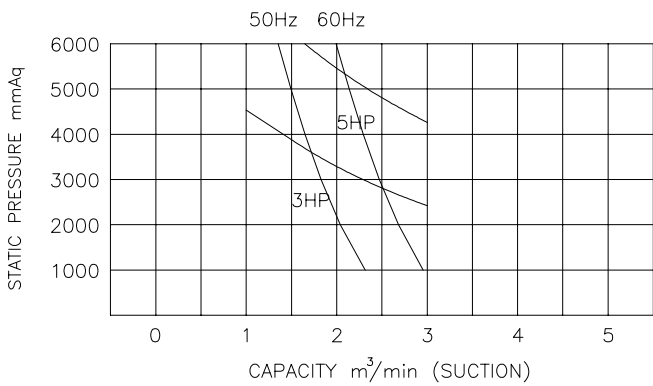

GTW沉水型直立式魯式鼓風機性能曲線圖

GTW-040

GTW-080

GTW-050

GTW-100

GTW-065A

GTW-125

GTW-065B

GTW-125A